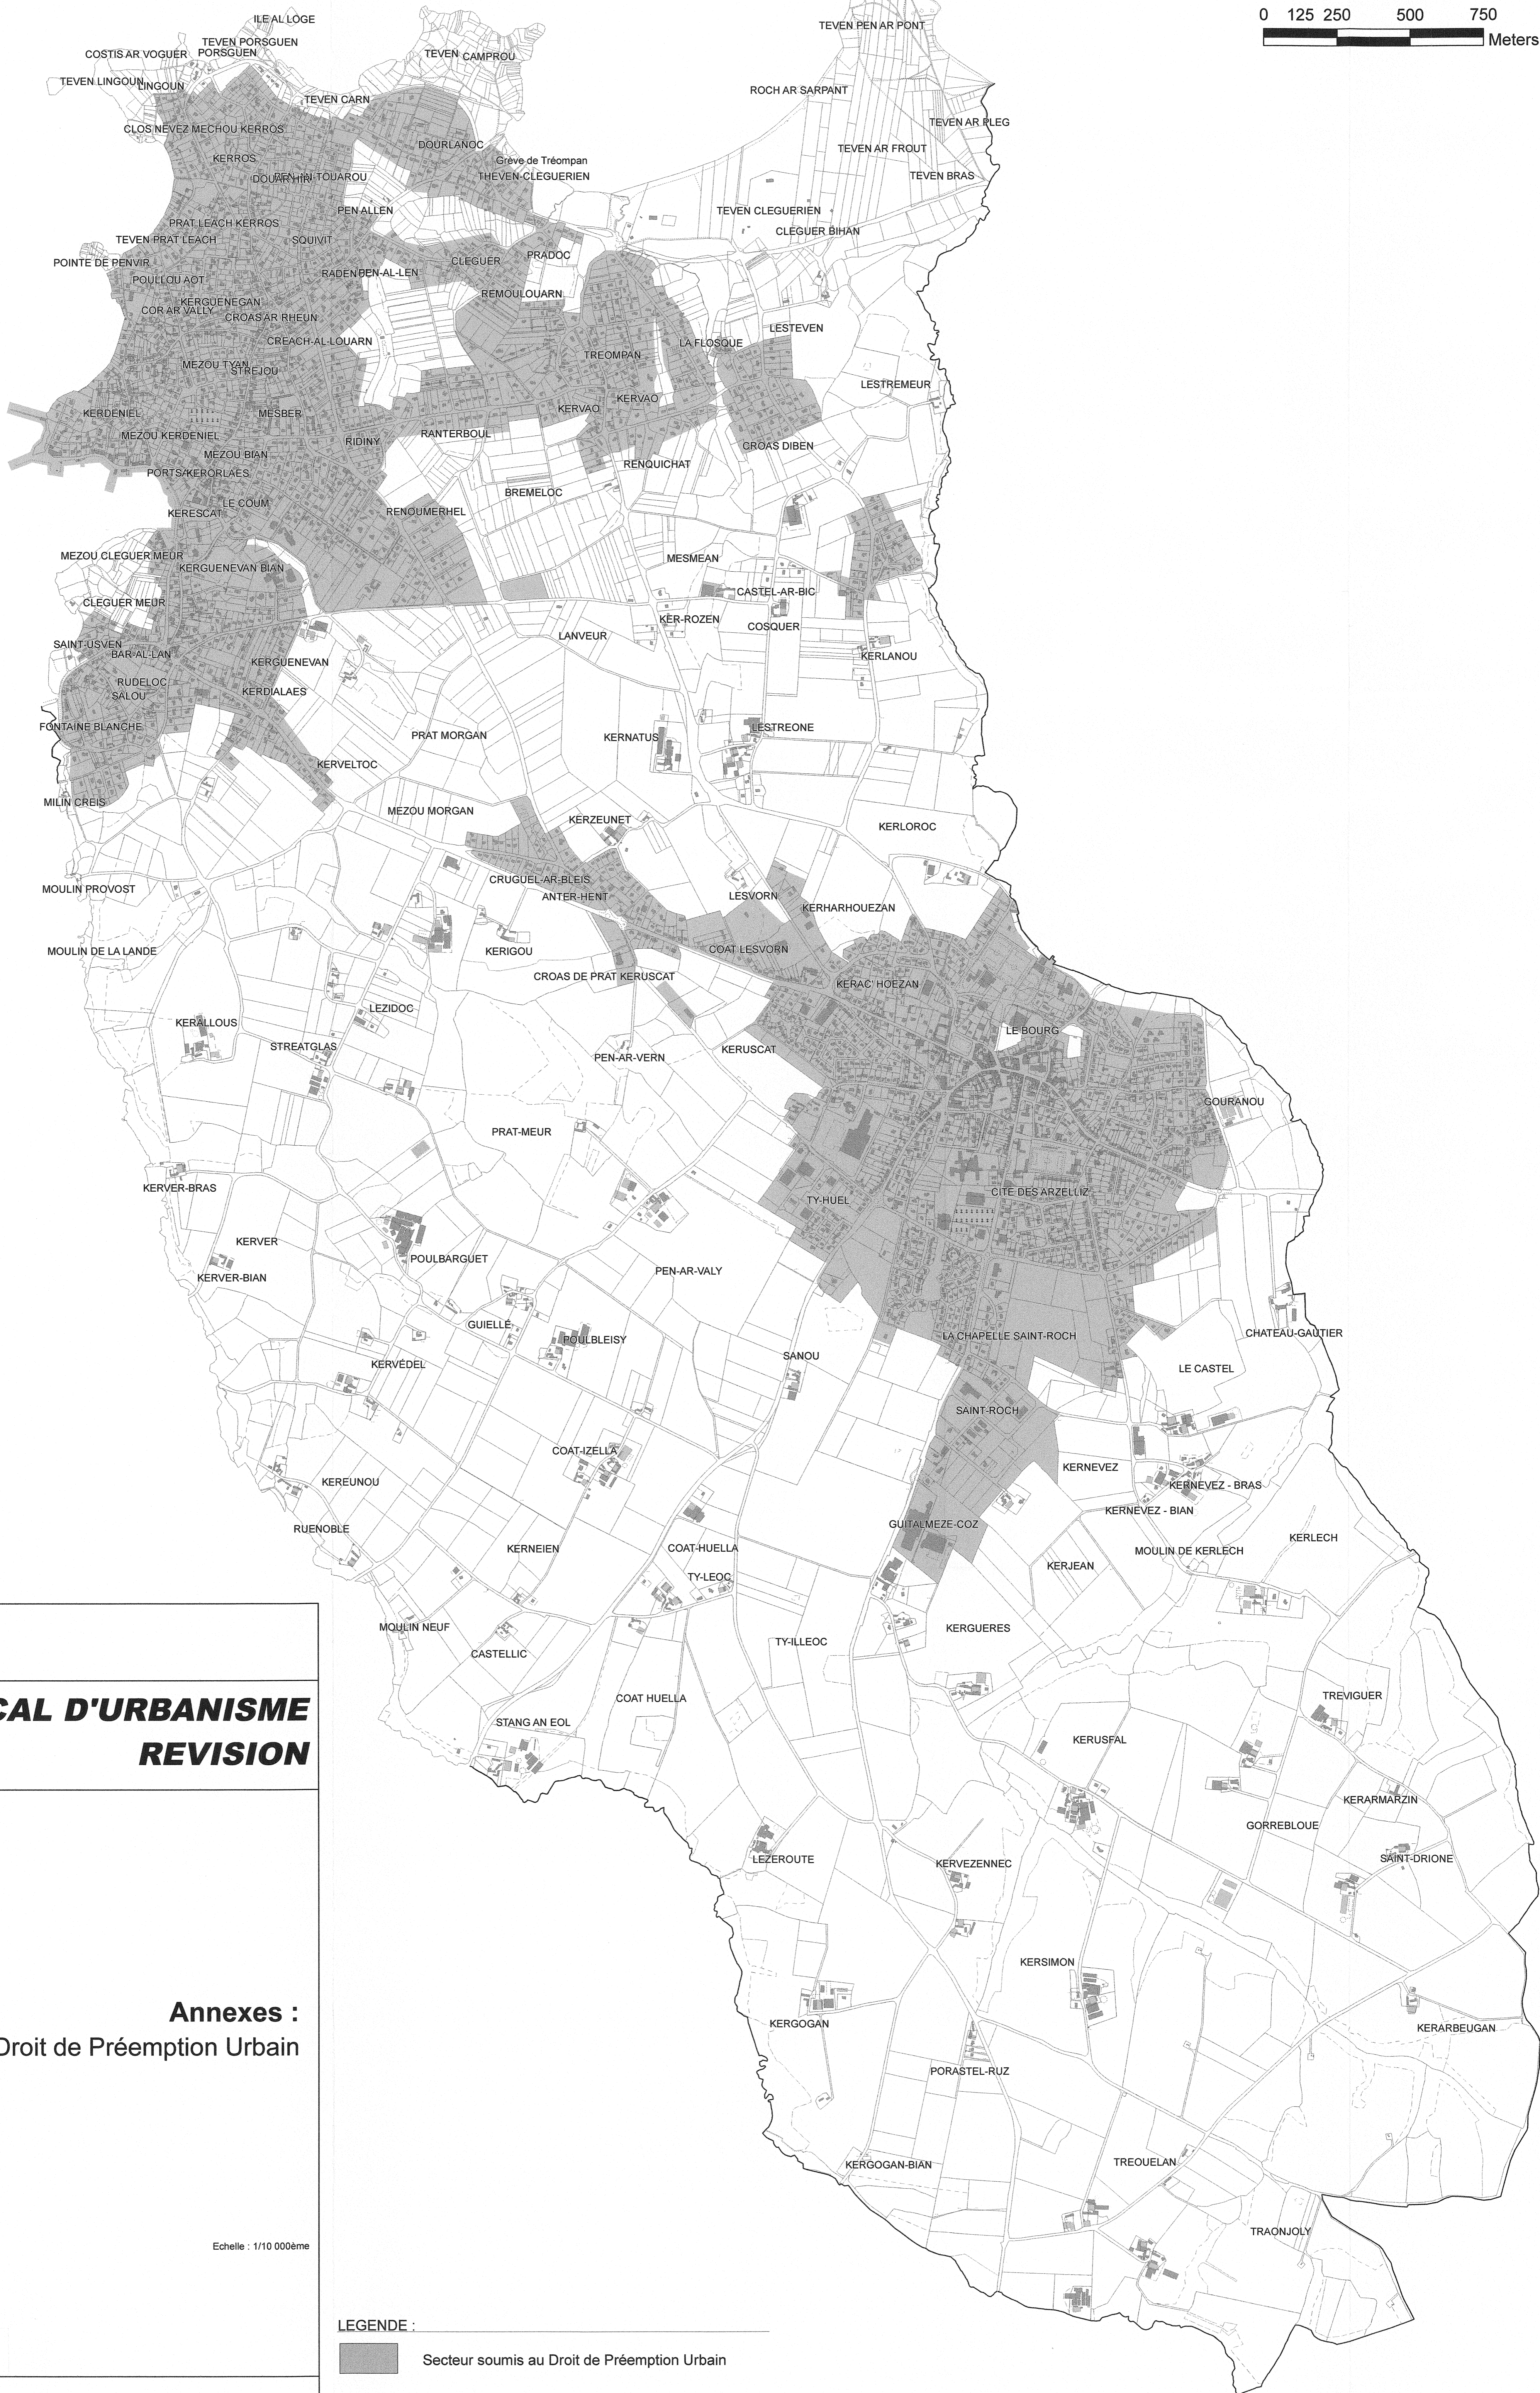

ILE CARN

0 125 250 500 750 Meters

PLOUDALMEZEAU

**PLAN LOCAL D'URBANISME
REVISION**

**Annexes :
Le Droit de Préemption Urbain**

Echelle : 1/10 000ème

LEGENDE :

 Secteur soumis au Droit de Préemption Urbain