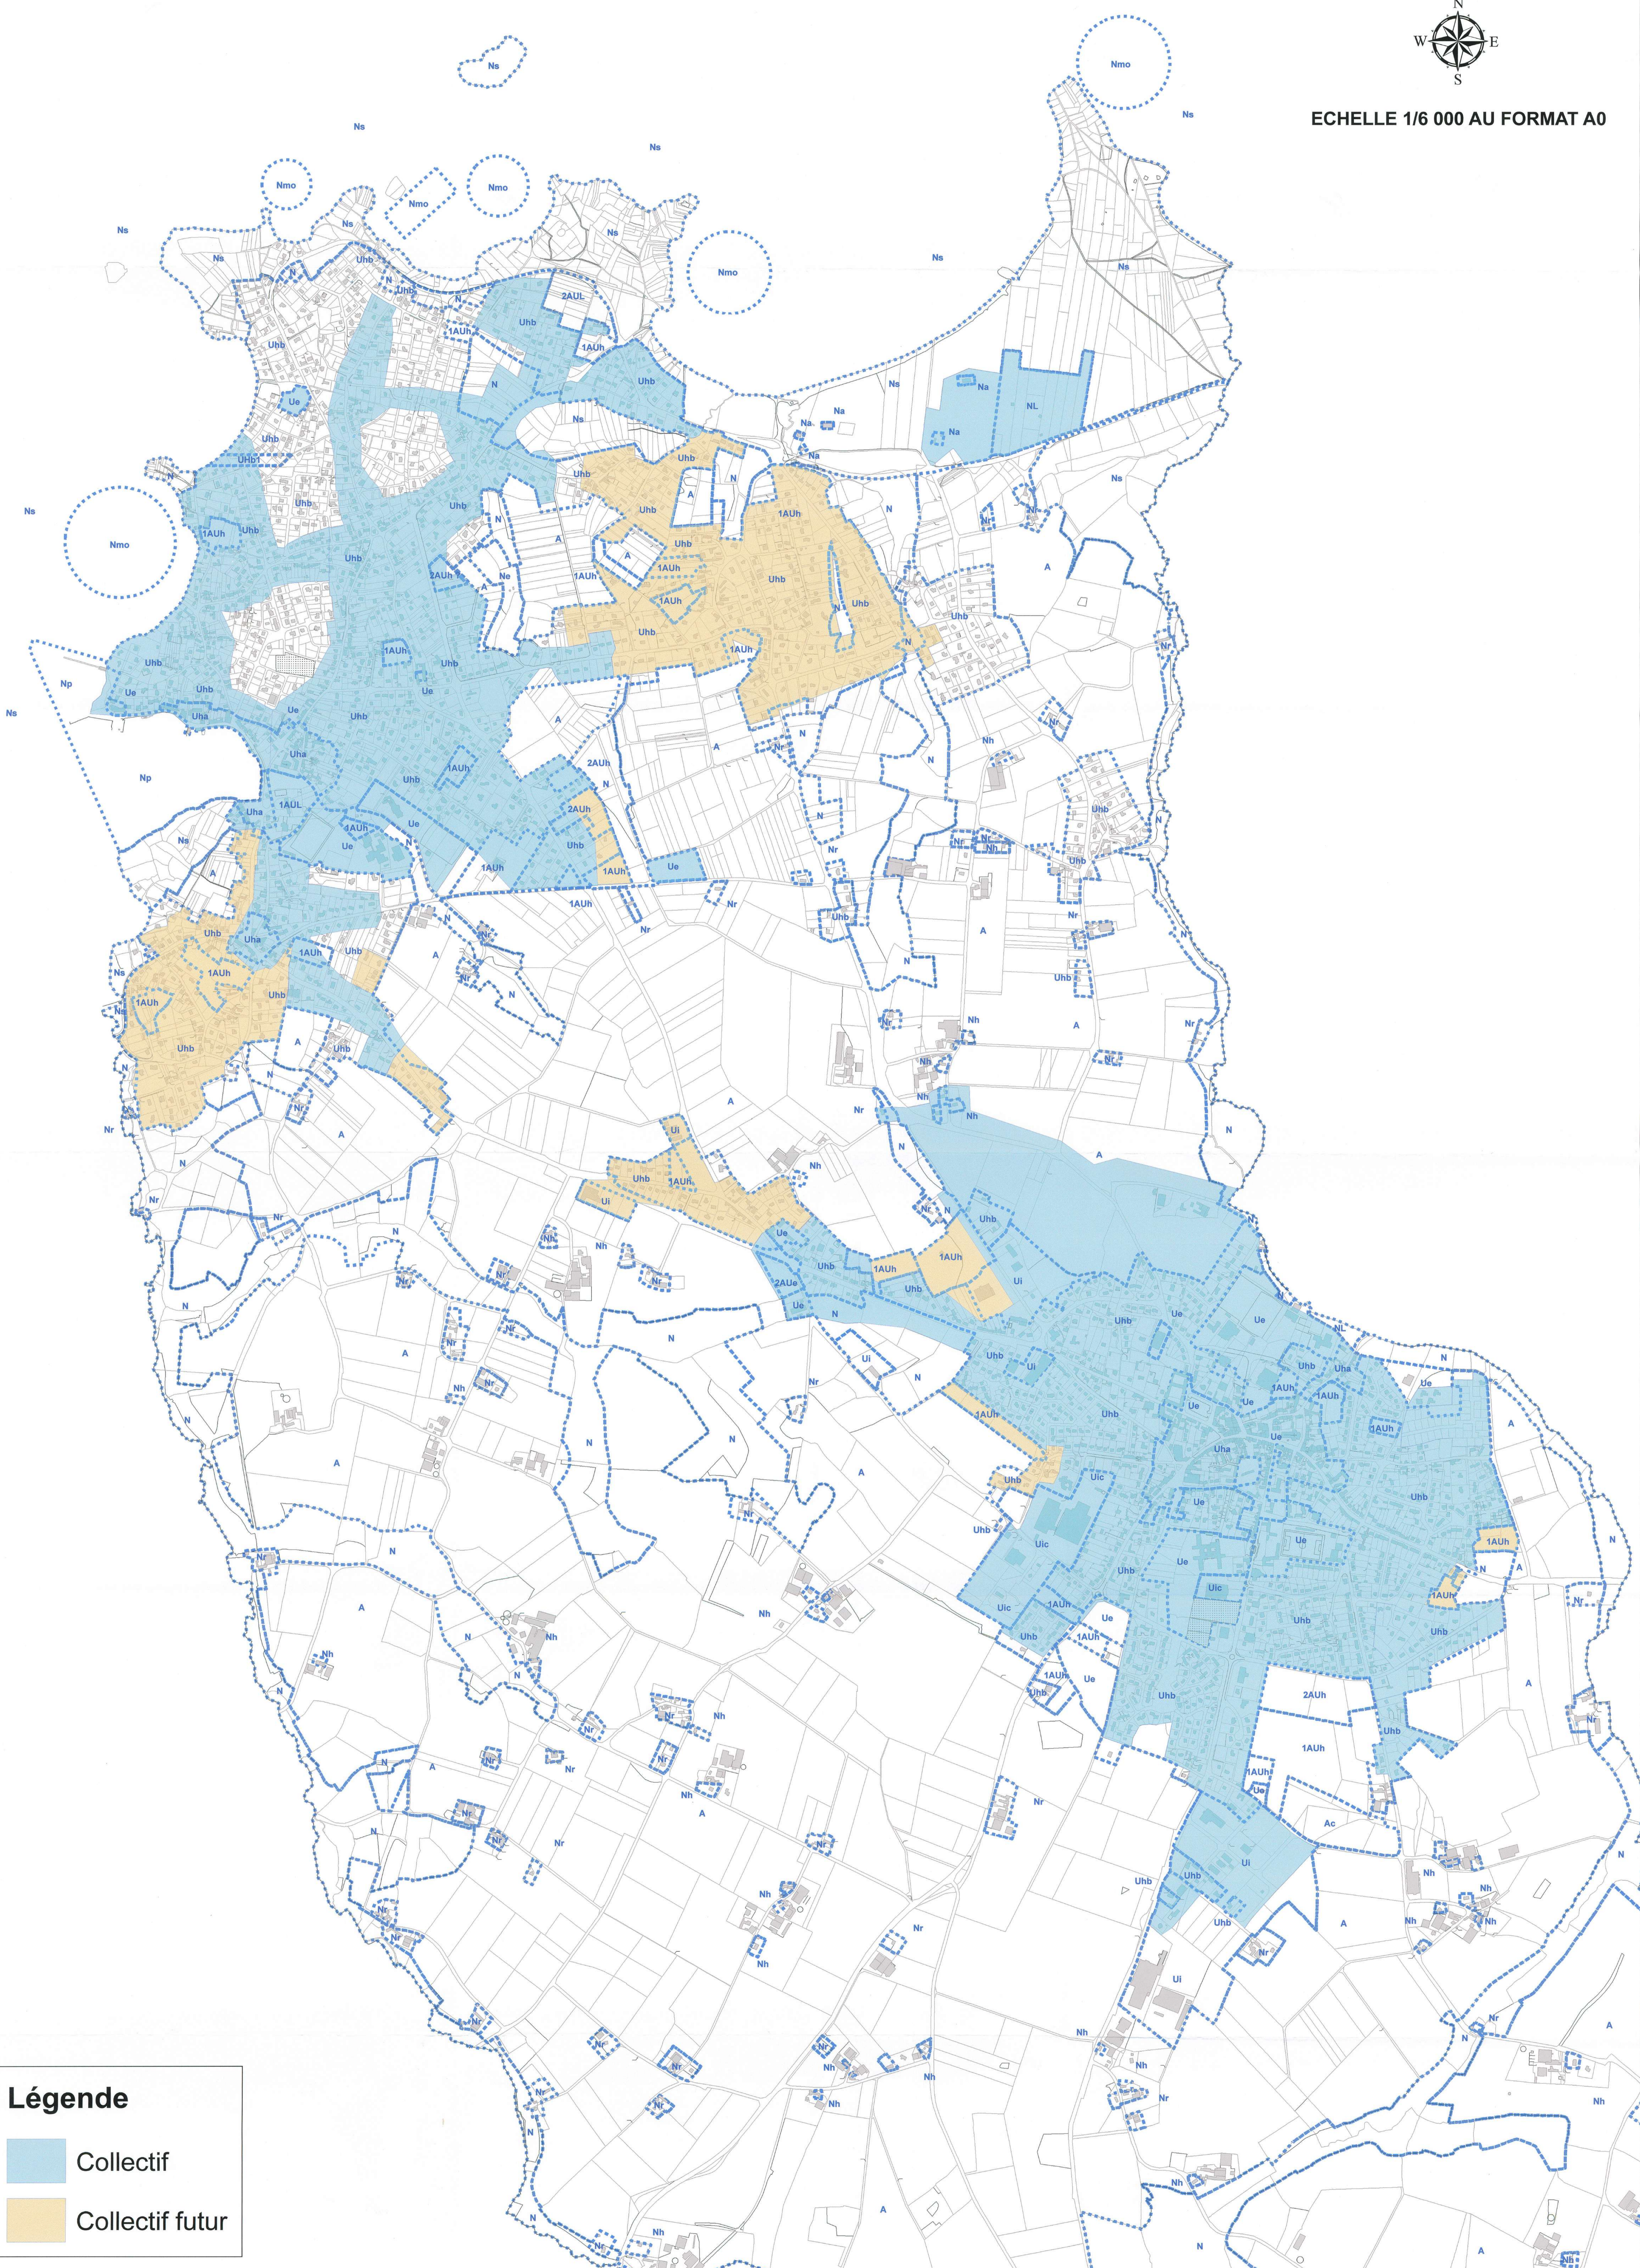

ZONAGE D'ASSAINISSEMENT - COMMUNE DE PLOUDALMEZEAU

ECHELLE 1/6 000 AU FORMAT A0

Légende

- Collectif
- Collectif futur